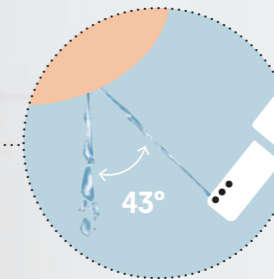

EWATER+*

Selon le modèle, la céramique et/ou la douchette du WASHLET™ est nettoyée après l'utilisation avec de l'eau traitée par électrolyse.

Douchette autonettoyante

La douchette se nettoie automatiquement de l'intérieur et de l'extérieur, avant et après chaque utilisation.

Fonction de détartrage

Chaque WASHLET™ est facile à détartrer.

Position de la douchette

Pendant la toilette, la douchette sort à un angle à 43°. Ainsi, pendant la toilette, les excréments ne peuvent pas entrer en contact avec la douchette.