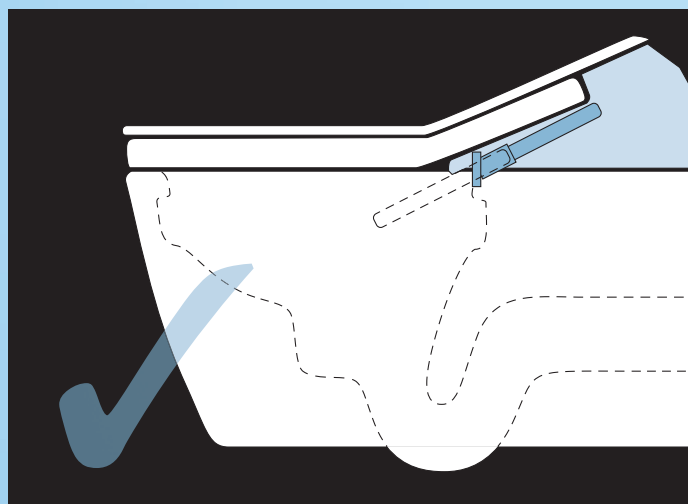

Positionnement surélevé de la douchette – pour une hygiène maximale

Grâce au **positionnement de la douchette en haut de la cuvette** du WC et aux technologies TOTO, tous les WASHLET™ sont propres comme à la toute première utilisation. Un WASHLET™ est un abattant lavant avec un niveau d'hygiène maximal.

WASHLET™

Solution TOTO avec positionnement de la douchette en haut de la cuvette

Douchette propre et hygiénique

- La douchette est en dehors de la « zone sensible », c'est-à-dire positionnée en haut de la cuvette
- Elle n'entre donc pas en contact avec les excréments et l'urine
- Elle n'entre pas en contact avec l'eau souillée de la chasse
- Positionner la technologie au-dessus de la cuvette la protège par la même en cas de remontée d'eau liée à une obstruction

Abattant lavant courant

Avec positionnement de la douchette dans la cuvette

Potentiel de salissure élevé

- La douchette est positionnée dans la « zone sensible »
- La pointe de la douchette peut entrer en contact avec les excréments et l'urine
- La douchette peut entrer en contact avec l'eau souillée de la chasse
- Positionner la technologie dans la cuvette l'expose de fait en cas de remontée d'eau liée à une obstruction

Fonction de détartrage

Chaque WASHLET™ est facile à détartrer.

Position de la douchette

Pendant la toilette, la douchette sort à un angle à 43°. Ainsi, pendant la toilette, les excréments ne peuvent pas entrer en contact avec la douchette.