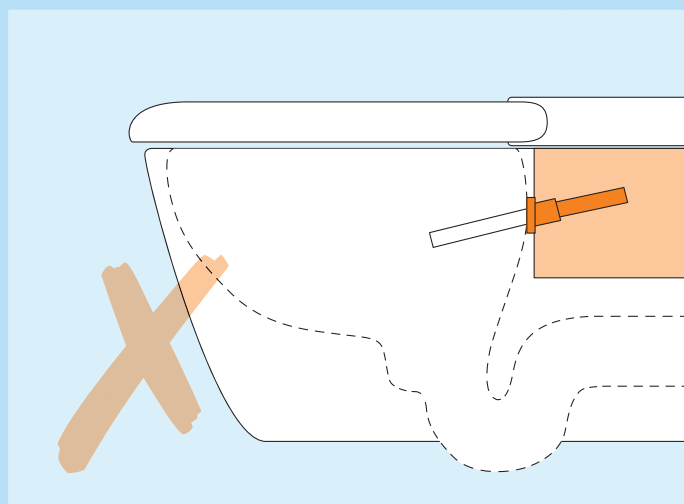

Positionnement surélevé de la douchette – pour une hygiène maximale

Grâce au **positionnement de la douchette en haut de la cuvette** du WC et aux technologies TOTO, tous les WASHLET™ sont propres comme à la toute première utilisation. Un WASHLET™ est un abattant lavant avec un niveau d'hygiène maximal.

WASHLET™

Solution TOTO avec positionnement de la douchette en haut de la cuvette

Douchette propre et hygiénique

- La douchette est en dehors de la « zone sensible », c'est-à-dire positionnée en haut de la cuvette
- Elle n'entre donc pas en contact avec les excréments et l'urine
- Elle n'entre pas en contact avec l'eau souillée de la chasse
- Positionner la technologie au-dessus de la cuvette la protège par la même en cas de remontée d'eau liée à une obstruction

Abattant lavant courant

Avec positionnement de la douchette dans la cuvette

Potentiel de salissure élevé

- La douchette est positionnée dans la « zone sensible »
- La pointe de la douchette peut entrer en contact avec les excréments et l'urine
- La douchette peut entrer en contact avec l'eau souillée de la chasse
- Positionner la technologie dans la cuvette l'expose de fait en cas de remontée d'eau liée à une obstruction

Conception sans rebord

La céramique sans rebord est standard. Aucun endroit inaccessible où la saleté peut se déposer.

SÉCHOIR*

Le séchage à air chaud permet de réduire la consommation de papier hygiénique.