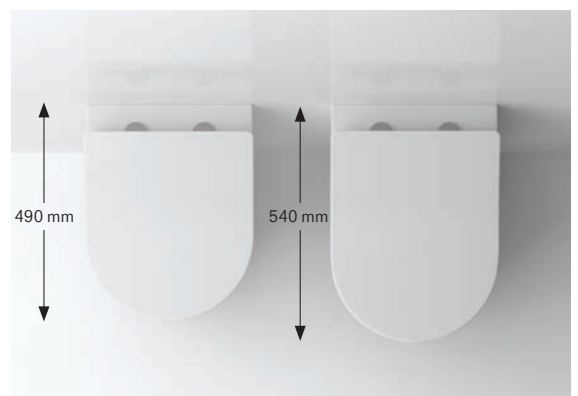

WC RP Compact et WC RP en comparaison