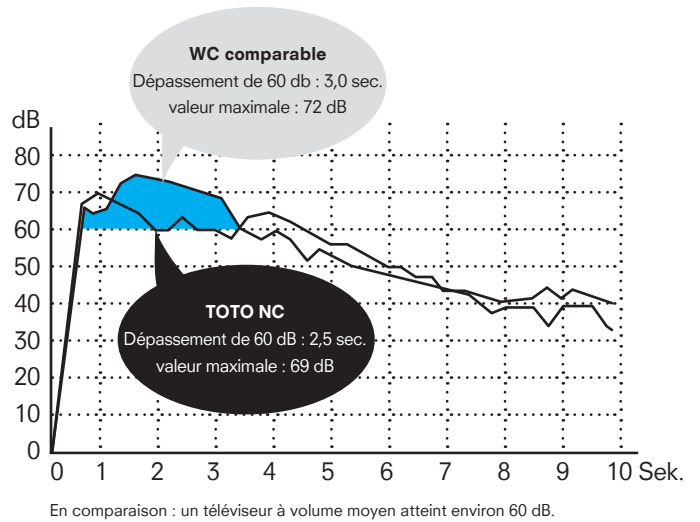

Autres avantages

Parce qu'il est rentable d'investir dans la qualité

La chasse TORNADO FLUSH, l'émail CEFIONTECT et une conception sans rebord sont caractéristiques de tous les WC de TOTO. Pour TOTO, pureté et hygiène optimisées sont des éléments essentiels de la philosophie du produit. Le résultat de cette longue expérience n'est pas seulement visible, il est surtout perceptible.

Plus silencieux que les WC courants

Des mesures comparatives le montrent : pendant le tirage de la chasse, les WC de TOTO équipés de TORNADO FLUSH sont nettement plus silencieux que les WC courants.

Des études en laboratoire ont prouvé qu'un produit concurrent comparable atteint un niveau sonore de 41 % plus élevé que le WC NC de TOTO.

Ainsi, le calme nocturne est moins perturbé lorsque d'autres membres de la famille utilisent les toilettes la nuit.