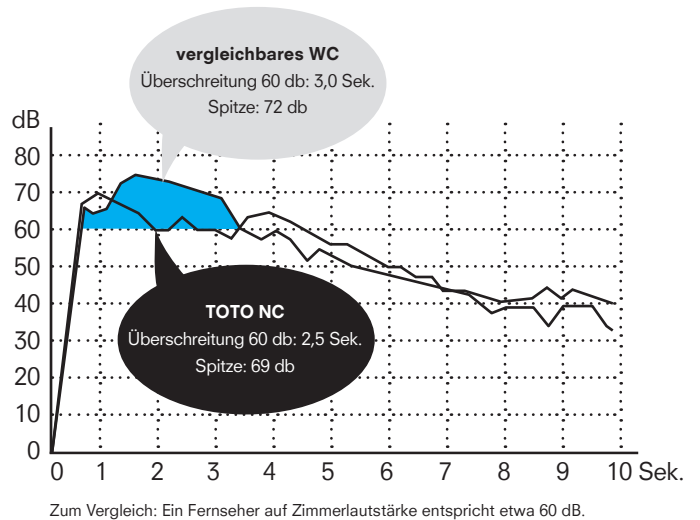

Weitere Vorteile auf einen Blick

Weil Qualität sich rechnet

Bei TOTO sind alle WCs standardmäßig mit der TORNADO FLUSH-Spülung, dem randlosen Design und der CEFIONTECT-Glasur ausgestattet. Für TOTO ist Sauberkeit und verbesserte Hygiene ein wesentlicher Teil der Produkt-Philosophie. Diese langjährige Erfahrung ist nicht nur sichtbar, sondern vor allem auch spürbar.

Leiser als herkömmliche WCs

In Vergleichsmessungen zeigt sich: TOTO-WCs mit TORNADO FLUSH-Spülung sind während eines Spülvorgangs deutlich leiser als herkömmliche WCs.

Laboruntersuchungen haben ergeben, dass ein Vergleichsprodukt des Wettbewerbs einen um 41% höheren Geräuschpegel im Vergleich zu TOTOs NC WC hat.

Damit wird die Nachtruhe weniger gestört, wenn andere Familienmitglieder nachts die Toilette nutzen.