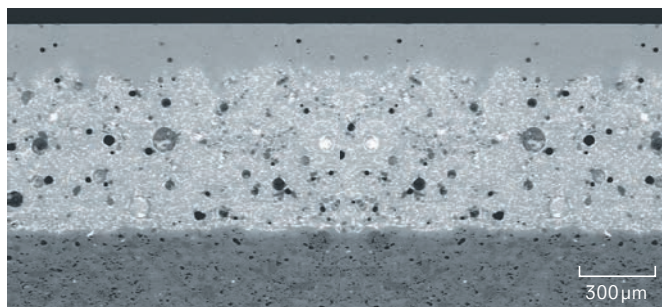

Wodurch ist CEFIONTECT so widerstandsfähig?

CEFIONTECT WC-Mikrograph * 1 µm=0,001 mm

Glasschichten werden auf die herkömmliche Glasur gebrannt. Auf diese Weise wird CEFIONTECT zu einem extrem widerstandsfähigen Material.