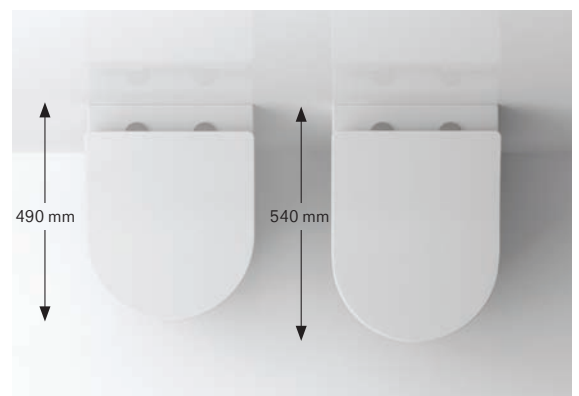

WC RP Compact im direkten Vergleich zum WC RP