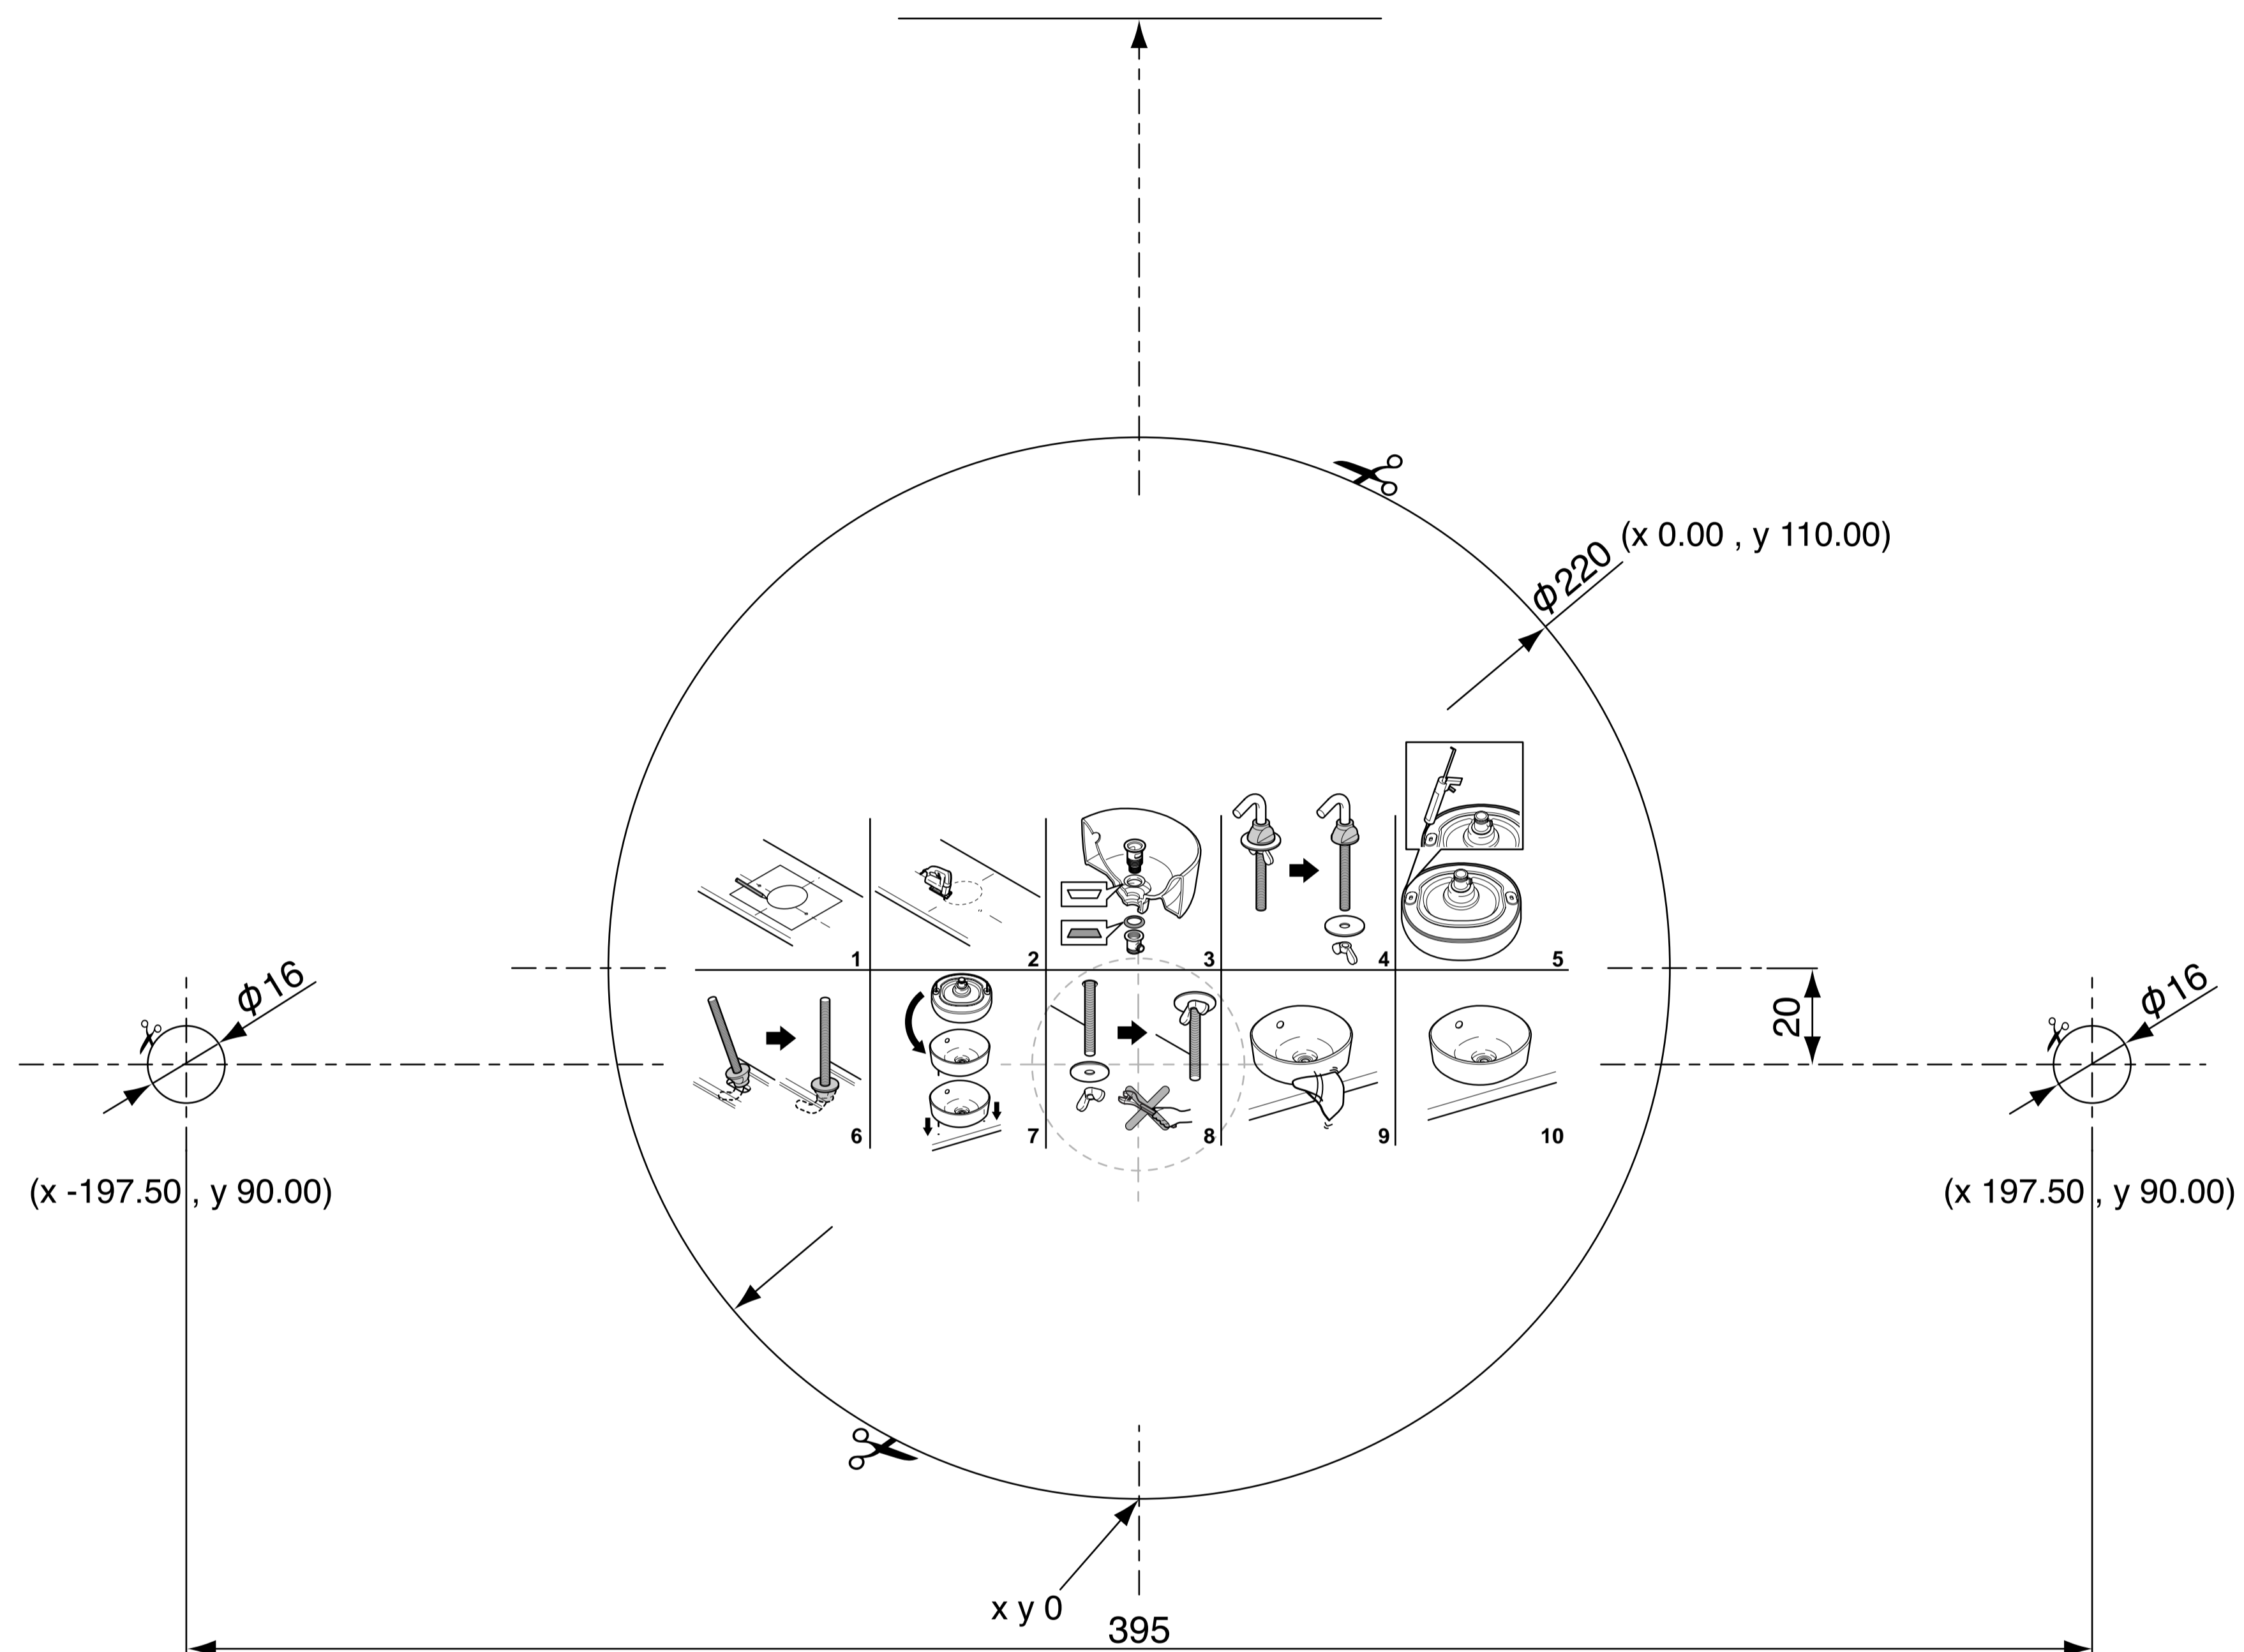

TOTO®

LW760Y

Front Ansicht von vorn
 Avant Parte anteriore

(mm)

©TOTO Ltd. All rights reserved.
 ©TOTO Ltd. Alle Rechte vorbehalten.
 ©TOTO Ltd. Tous droits réservés.
 ©TOTO Ltd. Tutti i diritti riservati.