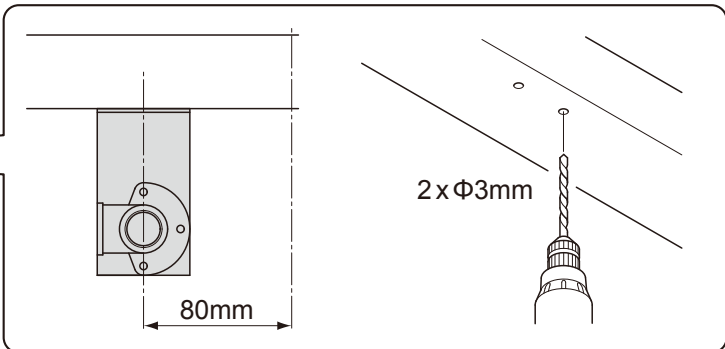

### Installation procedure / Vorgehensweise bei der Installation Procédé d'installation / Процедура установки

1

H=93mm →

Included Parts A-1  
Mitgelieferte Teile A-1  
Pièces incluses A-1  
Комплектующие части A-1

H=126mm →

Included Parts A-2  
Mitgelieferte Teile A-2  
Pièces incluses A-2  
Комплектующие части A-2

Refer to the included technical drawing for details.  
Beachten Sie für Details die beigefügte technische Zeichnung.  
Pour plus détails, se reporter au schéma technique inclu.  
Подробнее см. прилагаемый технический чертеж.