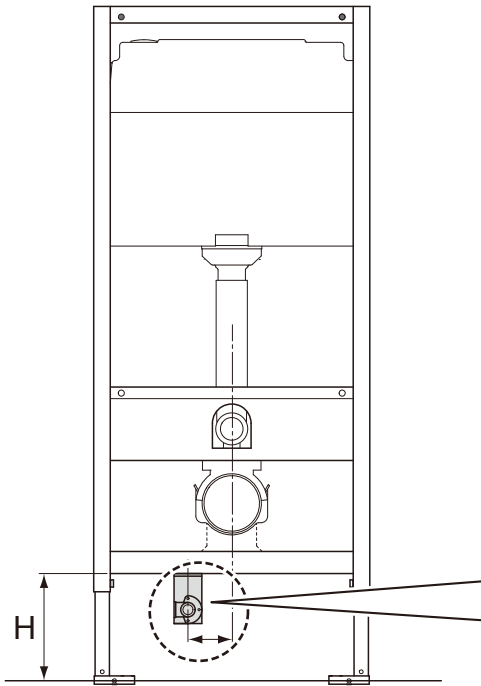

## Upgrade Set T9880039A

### Included Parts / Mitgelieferte Teile Pièces incluses / Комплектующие части

### Installation procedure / Vorgehensweise bei der Installation Procédé d'installation / Процедура установки

1

H=93mm →

Included Parts A-1  
Mitgelieferte Teile A-1  
Pièces incluses A-1  
Комплектующие части A-1

H=126mm →

Included Parts A-2  
Mitgelieferte Teile A-2  
Pièces incluses A-2  
Комплектующие части A-2

Refer to the included technical drawing for details.  
Beachten Sie für Details die beigefügte technische Zeichnung.  
Pour plus détails, se reporter au schéma technique inclu.  
Подробнее см. прилагаемый технический чертеж.