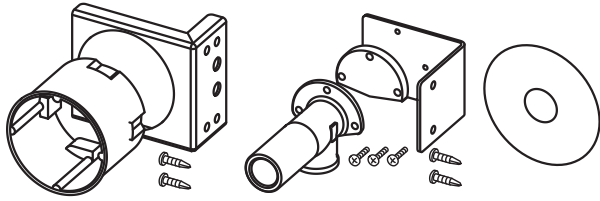

TOTO

UPGRADE-SET T9880037

Anschlussmaße *Connecting dimensions*

für Washlet GL, EK, Giovannoni
for Washlet GL, EK, Giovannoni

Wir empfehlen den Installationsrahmen TECE 9.300.000 für Washlet GL, EK, Giovannoni (nicht im Lieferumfang)

We recommend the Installationframe TECE 9.300.00 for GL, EK, Giovannoni (not included)

Washlet Wasseranschluss
($\frac{1}{2}$ " innere Gewinde)
min. Fließdruck: 1bar
max. Ruhedruck: 10bar

Washlet water connector
($\frac{1}{2}$ " inside thread)
min. flow pressure: 1bar
max. static pressure: 10bar

Wasseranschluss
($\frac{1}{2}$ " IG)

Water connector
($\frac{1}{2}$ " inside thread)

Washlet Stromanschluss
(220-240 V / AC 50Hz)

Washlet electric connector
(220-240 V / AC 50Hz)

OKFFB
Finished floor

Beton
Concrete